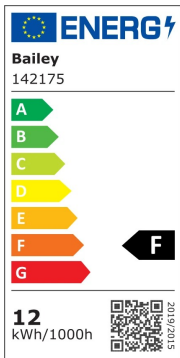

## LED Bulkhead Basic 12W 910lm 3000K Ovaal Wit

Artikelnummer: 142175

BAI LED Bulkhead Basic Ovaal 12W 3000K 910lm IP54 240V Witte kunststof behuizing 220x143x78mm  
Bulleye Hublot Portiekarmatuur

Dit instapmodel wandarmatuur wordt ook well Bulleye of Bulkhead genoemd. Zowel de behuizing als de opale kap zijn van kunststof. Er is geen aparte lichtbron meer nodig daar het licht wordt verzorgd door een vast led element. Eenvoudige montage. Wordt geleverd zonder aansluitsnoer. Erg duurzaam door lange levensduur en laag energieverbruik.

## Classificatie Attributen

Lamphouder	Overig
Kleurtemperatuur [K]	3000 - 3000
Kleur behuizing	Wit
Beschermingsgraad (IP)	IP54
Met bewegingssensor	Nee
Met lichtsensor	Nee
Breedte [mm]	143
Lengte [mm]	220
Nom. spanning [V]	220 - 240
Geschikt voor wandmontage	Ja
Slagvastheid	IK04
Dimbaar	Nee
Geschikt voor pendelophanging	Nee
Geschikt voor plafondmontage	Ja
Geschikt voor inbouwmontage	Nee
Geschikt voor opbouwmontage	Ja
Geschikt voor lichtlijnconfiguratie	Nee
Geschikt voor beeldschermwerkplaats volgens EN 12464-1	Nee
Lamptype	LED niet uitwisselbaar
Met lichtbron	Ja
Geschikt voor noodverlichting	Nee
Geschikt voor aantal lichtbronnen	1
Materiaal behuizing	Kunststof
Materiaal afdekking	Kunststof opaal
Rasteruitvoering	Geen
Spanningstype	AC
Nom. stroom [mA]	86 - 86
Voorschakelapparaat	LED regeling stroomgestuurd
Voorschakelapparaat inbegrepen	Ja
Verwisselbare voorschakelapparatuur	Nee
Dimbaar 0-10 V	Nee
Dimbaar 1-10 V	Nee
Dimbaar Dali-2	Nee
Dimbaar DALI	Nee
Dimbaar DMX	Nee
Dimbaar DSI	Nee
Dimbaar met potentiometer (geïntegreerd)	Nee
Dimbaar GPRS	Nee
Dimbaar LineSwitch	Nee
Dimming fabrikantspecifiek	Nee
Dimbaar netspanningsmodulatie	Nee