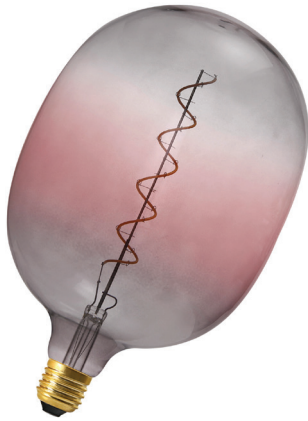

## LED Colour Balloon E27 4W Grey/Pink/Grey

Bailey nr.: 142253

BEE LED Colour Balloon E27 4W Grijs/Roze/Grijs 150lm Dimbaar 230V-240V 180x270mm LED Filament lamp

LED-lampen met getint glas in verschillende varianten: uniform, shaded, twin-color. De bijzondere vormen van glazen bollen en het gebogen Led-filament versterken de kleuren en creëren unieke scenario's en kleurspellen. De lampen zorgen voor een explosie van kleuren. Gebogen led-filamenten zijn een kunst, het zijn niet alleen lichtbronnen. Bedrijfstemperatuur: -20°C ~ +50°C.

General properties	
EAN-code	8714681422533
Product series	LED Filament deco
Product Type	Colour balloon
Specifications	
Nom. Spanning	220 240 V
Spanningstype	AC
Nom. Stroom	
Vermogensfactor	0.5
Lampvermogen	4 4 W
Lichtstroom	150 150 lm
Effectieve lichtstroom volgens IEC 62722-2-1	
Specifieke lichtstroom lamp	37 lm/W
Lichtsterkte	
Kleurweergave-index	80-89
Lampvorm	Overig
Uitvoering glas/afdekking	Helder
Lichtkleur volgens EN 12464-1	Warmwit < 3300 K
Voet	E27
Kleur	Meerkleurig
Lichtkleur	
Kleurtemperatuur	
Kleur behuizing	Transparant
Stralingshoek	360 °
Kleur consistentie (McAdam ellips)	SDCM6
Dimbaar	Ja
Diameter	180 mm
Lengte	270 mm
Beschermingsgraad (IP)	IP20
Energie Efficiëntie Index (EEI)	0.22
Min. aantal schakelcycli	10000
Gewogen energieverbruik in 1.000 uur	4 kWh
Gemiddelde nom. Levensduur	15000 h