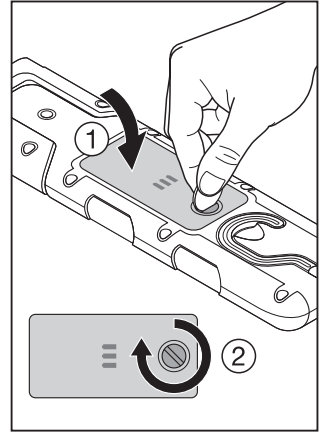

LEDinspect® BASIC
PROFESSIONAL 180

OSRAM

Ⓔ The product is operable in below conditions. Ⓔ Das Produkt ist unter den untenstehenden Bedingungen betriebsbereit. Ⓔ Le produit est utilisable dans les conditions ci-dessous. Ⓔ Il prodotto può essere impiegato nelle seguenti condizioni. Ⓔ El producto es operable en las siguientes condiciones. Ⓔ O produto pode funcionar perante as condições ilustradas em baixo. Ⓔ Το προϊόν λειτουργεί στην παρακάτω κατάσταση. Ⓔ Het product kan in onderstaande omstandigheden functioneren. Ⓔ Produkten kan användas under nedanstående driftförhållanden. Ⓔ Tuotetta voidaan käyttää alla olevissa oloissa. Ⓔ Produktet kan brukes i minusgrader. Ⓔ Produktet kan anvendes under nedestående betingelser. Ⓔ Výrobek funguje za následujících podmínek. Ⓔ Изделие разрешается использовать в приведенных ниже условиях. Ⓔ Бул өнімді төмендегі жағдайларда қолдануға болады. Ⓔ A termék az alábbi körülmények között működésképes. Ⓔ Ponížej podano warunki pracy produktu. Ⓔ Produkt funguje za nasledujúcich podmienok. Ⓔ Izdelek je funkcionalen v spodnji stanju. Ⓔ Ürün aşağıdaki koşullarda çalıştırılabilir. Ⓔ Proizvod se može koristiti u dolje navedenim uvjetima. Ⓔ Produsul poate fi operat în condițiile indicate în continuare. Ⓔ Продуктът може да функционира при посочените по-долу условия. Ⓔ See toode on kasutatav allpool toodud tingimustel. Ⓔ Produktą galima naudoti esant toliau nurodytoms sąlygoms. Ⓔ Produkts ir izmantojams turpmāk norādītajā temperatūrā. Ⓔ Proizvod se može koristiti u dole navedenim uslovima. Ⓔ Пристрій слід використовувати за нижченаведених умов.