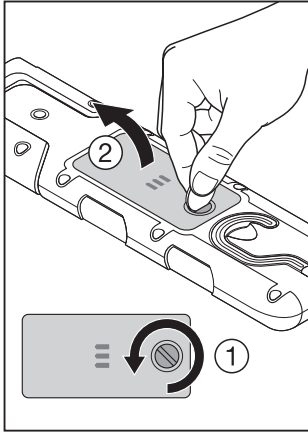

LEDinspect® BASIC
PROFESSIONAL 180

OSRAM

Ⓔ The product is operable in below conditions. Ⓔ Das Produkt ist unter den untenstehenden Bedingungen betriebsbereit. Ⓔ Le produit est utilisable dans les conditions ci-dessous. Ⓔ Il prodotto può essere impiegato nelle seguenti condizioni. Ⓔ El producto es operable en las siguientes condiciones. Ⓔ O produto pode funcionar perante as condições ilustradas em baixo. Ⓔ Το προϊόν λειτουργεί στην παρακάτω κατάσταση. Ⓔ Het product kan in onderstaande omstandigheden functioneren. Ⓔ Produkten kan användas under nedanstående driftförhållanden. Ⓔ Tuotetta voidaan käyttää alla olevissa oloissa. Ⓔ Produktet kan brukes i minusgrader. Ⓔ Produktet kan anvendes under nedestående betingelser. Ⓔ Výrobek funguje za následujících podmínek. Ⓔ Изделие разрешается использовать в приведенных ниже условиях. Ⓔ Бул өнімді төмендегі жағдайларда қолдануға болады. Ⓔ A termék az alábbi körülmények között működésképes. Ⓔ Ponížej podano warunki pracy produktu. Ⓔ Produkt funguje za nasledujúcich podmienok. Ⓔ Izdelek je funkcionalen v spodnji stanju. Ⓔ Ürün aşağıdaki koşullarda çalıştırılabilir. Ⓔ Proizvod se može koristiti u dolje navedenim uvjetima. Ⓔ Produsul poate fi operat în condițiile indicate în continuare. Ⓔ Продуктът може да функционира при посочените по-долу условия. Ⓔ See toode on kasutatav allpool toodud tingimustel. Ⓔ Produktą galima naudoti esant toliau nurodytoms sąlygoms. Ⓔ Produkts ir izmantojams turpmāk norādītajā temperatūrā. Ⓔ Proizvod se može koristiti u dole navedenim uslovima. Ⓔ Пристрій слід використовувати за нижченаведених умов.