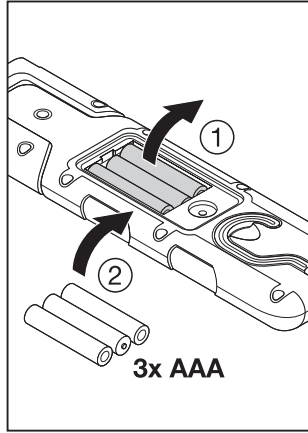

Ⓔ The product is operable in below conditions. Ⓔ Das Produkt ist unter den untenstehenden Bedingungen betriebsbereit. Ⓔ Le produit est utilisable dans les conditions ci-dessous. Ⓔ Il prodotto può essere impiegato nelle seguenti condizioni. Ⓔ El producto es operable en las siguientes condiciones. Ⓔ O produto pode funcionar perante as condições ilustradas em baixo. Ⓔ Το προϊόν λειτουργεί στην παρακάτω κατάσταση. Ⓔ Het product kan in onderstaande omstandigheden functioneren. Ⓔ Produkten kan användas under nedanstående driftförhållanden. Ⓔ Tuotetta voidaan käyttää alla olevissa oloissa. Ⓔ Produktet kan brukes i minusgrader. Ⓔ Produktet kan anvendes under nedestående betingelser. Ⓔ Výrobek funguje za následujících podmínek. Ⓔ Изделие разрешается использовать в приведенных ниже условиях. Ⓔ Бул өнімді төмендегі жағдайларда қолдануға болады. Ⓔ A termék az alábbi körülmények között működésképes. Ⓔ Ponížej podano warunki pracy produktu. Ⓔ Produkt funguje za nasledujúcich podmienok. Ⓔ Izdelek je funkcionalen v spodnji stanju. Ⓔ Ürün aşağıdaki koşullarda çalıştırılabilir. Ⓔ Proizvod se može koristiti u dolje navedenim uvjetima. Ⓔ Produsul poate fi operat în condițiile indicate în continuare. Ⓔ Продуктът може да функционира при посочените по-долу условия. Ⓔ See toode on kasutatav allpool toodud tingimustel. Ⓔ Produktą galima naudoti esant toliau nurodytoms sąlygoms. Ⓔ Produkts ir izmantojams turpmāk norādītajā temperatūrā. Ⓔ Proizvod se može koristiti u dole navedenim uslovima. Ⓔ Пристрій слід використовувати за нижченаведених умов.