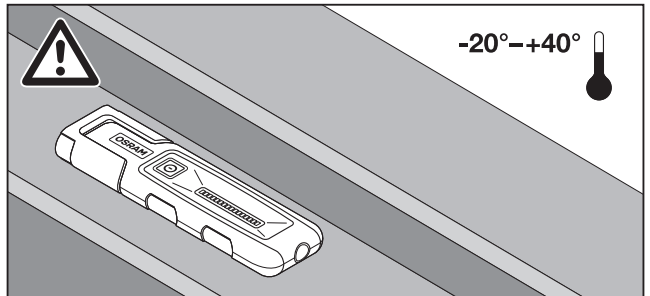

LEDinspect® BASIC
PROFESSIONAL 180

OSRAM

Ⓔ The product is operable in below conditions. Ⓔ Das Produkt ist unter den untenstehenden Bedingungen betriebsbereit. Ⓔ Le produit est utilisable dans les conditions ci-dessous. Ⓔ Il prodotto può essere impiegato nelle seguenti condizioni. Ⓔ El producto es operable en las siguientes condiciones. Ⓔ O produto pode funcionar perante as condições ilustradas em baixo. Ⓔ Το προϊόν λειτουργεί στην παρακάτω κατάσταση. Ⓔ Het product kan in onderstaande omstandigheden functioneren. Ⓔ Produkten kan användas under nedanstående driftförhållanden. Ⓔ Tuotetta voidaan käyttää alla olevissa oloissa. Ⓔ Produktet kan brukes i minusgrader. Ⓔ Produktet kan anvendes under nedestående betingelser. Ⓔ Výrobek funguje za následujících podmínek. Ⓔ Изделие разрешается использовать в приведенных ниже условиях. Ⓔ Бул өнімді төмендегі жағдайларда қолдануға болады. Ⓔ A termék az alábbi körülmények között működésképes. Ⓔ Ponížej podano warunki pracy produktu. Ⓔ Produkt funguje za nasledujúcich podmienok. Ⓔ Izdelek je funkcionalen v spodnji stanju. Ⓔ Ürün aşağıdaki koşullarda çalıştırılabilir. Ⓔ Proizvod se može koristiti u dolje navedenim uvjetima. Ⓔ Produsul poate fi operat în condițiile indicate în continuare. Ⓔ Продуктът може да функционира при посочените по-долу условия. Ⓔ See toode on kasutatav allpool toodud tingimustel. Ⓔ Produktą galima naudoti esant toliau nurodytoms sąlygoms. Ⓔ Produkts ir izmantojams turpmāk norādītajā temperatūrā. Ⓔ Proizvod se može koristiti u dole navedenim uslovima. Ⓔ Пристрій слід використовувати за нижченаведених умов.