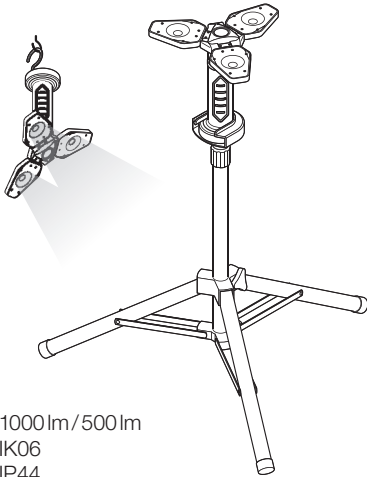

OSRAM LEDinspect® BASIC
MINI COMPACT 80

- 80lm/30lm/40lm
- IK06
- IP44

OSRAM LEDinspect® PRO
FLOODER SPACESHIP 2000

- 1000lm/500lm/500lm
- IK06
- IP44

OSRAM LEDinspect® PRO
FLOODER HELICOPTER 1000

- 1000lm/500lm
- IK06
- IP44