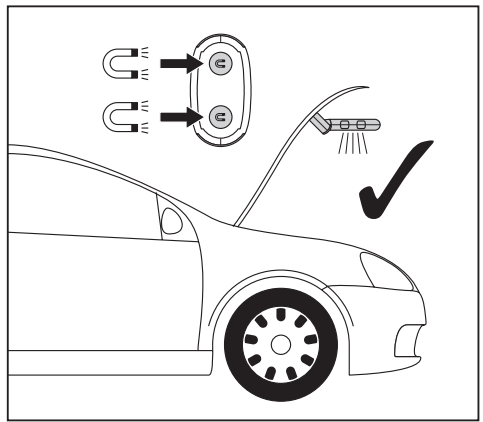

LEDinspect® BASIC
PROFESSIONAL 180

OSRAM

Ⓔ The product is operable in below conditions. Ⓔ Das Produkt ist unter den untenstehenden Bedingungen betriebsbereit. Ⓔ Le produit est utilisable dans les conditions ci-dessous. Ⓔ Il prodotto può essere impiegato nelle seguenti condizioni. Ⓔ El producto es operable en las siguientes condiciones. Ⓔ O produto pode funcionar perante as condições ilustradas em baixo. Ⓔ Το προϊόν λειτουργεί στην παρακάτω κατάσταση. Ⓔ Het product kan in onderstaande omstandigheden functioneren. Ⓔ Produkten kan användas under nedanstående driftförhållanden. Ⓔ Tuotetta voidaan käyttää alla olevissa oloissa. Ⓔ Produktet kan brukes i minusgrader. Ⓔ Produktet kan anvendes under nedestående betingelser. Ⓔ Výrobek funguje za následujících podmínek. Ⓔ Изделие разрешается использовать в приведенных ниже условиях. Ⓔ Бул өнімді төмендегі жағдайларда қолдануға болады. Ⓔ A termék az alábbi körülmények között működésképes. Ⓔ Ponížej podano warunki pracy produktu. Ⓔ Produkt funguje za nasledujúcich podmienok. Ⓔ Izdelek je funkcionalen v spodnji stanju. Ⓔ Ürün aşağıdaki koşullarda çalıştırılabilir. Ⓔ Proizvod se može koristiti u dolje navedenim uvjetima. Ⓔ Produsul poate fi operat în condițiile indicate în continuare. Ⓔ Продуктът може да функционира при посочените по-долу условия. Ⓔ See toode on kasutatav allpool toodud tingimustel. Ⓔ Produktą galima naudoti esant toliau nurodytoms sąlygoms. Ⓔ Produkts ir izmantojams turpmāk norādītajā temperatūrā. Ⓔ Proizvod se može koristiti u dole navedenim uslovima. Ⓔ Пристрій слід використовувати за нижченаведених умов.