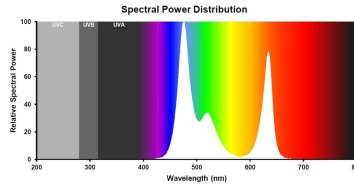

PAR56 LED
PAR56 LED RGB
0060540

FOTOMETRISCHE GEGEVENS