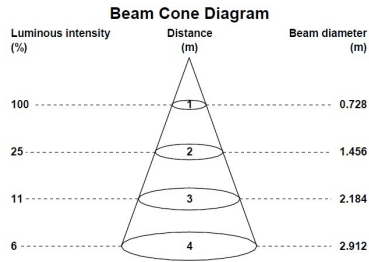

PAR56 LED
PAR56 LED RGB
0060540

FOTOMETRISCHE GEGEVENS