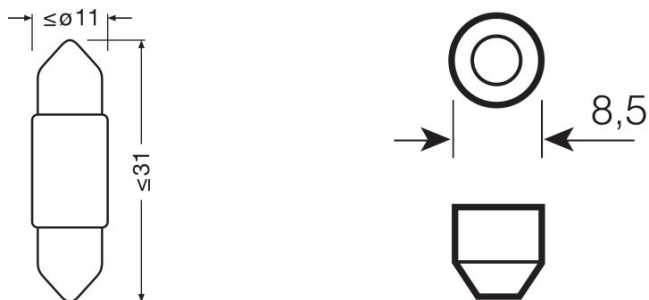

Technische data

Product information

Bestelreferentie	6431BL
Product type (off-road vs. on-road)	Off-road \pm C5W
Application (Category and Product specific)	Mainly used for number plate/ interior applications

Elektrotechnische gegevens

Ingaand vermogen	0,6 W
Nominale spanning	12,0 V
Nominale vermogen	0,50 W
Testspanning	13,5 V
Tolerantie ingaand vermogen	± 20 %

Fotometrische data

Lichtstroom	4 lm
Lichtstroomtolerantie	± 20 %
Lichtkleur LED	Blauw

Afmetingen

Diameter	9,8 mm
Product gewicht	2,10 g
Lengte	36,0 mm

Levensduur

Levensduur B3	2000 h
Levensduur Tc	2000 h
Garantie	4 years

Productdatasheet

Aanvullende product data

Lampvoet	SV8.5-8
----------	---------

Land-specifieke indelingen

Bestelreferentie	6431BL
------------------	--------

Logistieke data

Productcode	Productomschrijving	Verpakkingseenheid (stuks per verpakking)	Afmetingen (lengte x breedte x hoogte)	Volume	Gewicht
4052899358133	LEDiving STANDARD Festoon ≙ C5W	Blister 1	135 mm x 95 mm x 14 mm	0.17 dm ³	12.68 g
4052899358140	LEDiving STANDARD Festoon ≙ C5W	Verzenddoos 5	71 mm x 104 mm x 146 mm	1.08 dm ³	96.00 g