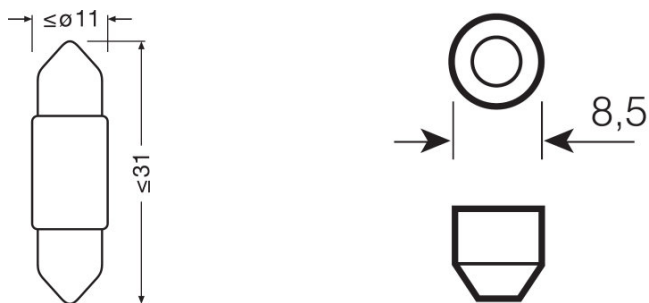

Technische data

Product information

Bestelreferentie	6431CW
Product type (off-road vs. on-road)	Off-road \pm C5W
Application (Category and Product specific)	Mainly used for number plate/ interior applications

Elektrotechnische gegevens

Ingaand vermogen	0,6 W
Nominale spanning	12,0 V
Nominale vermogen	0,50 W
Testspanning	13,5 V
Tolerantie ingaand vermogen	± 20 %

Fotometrische data

Lichtstroom	25 lm
Lichtstroomtolerantie	± 20 %
Kleurtemperatuur	6000 K
Lichtkleur LED	Cool white

Afmetingen

Diameter	10,5 mm
Product gewicht	2,10 g
Lengte	31,0 mm

Levensduur

Levensduur B3	2000 h
Levensduur Tc	2000 h
Garantie	4 years

Productdatasheet

Aanvullende product data

Lampvoet	SV8.5-8
----------	---------

Land-specifieke indelingen

Bestelreferentie	6431CW
------------------	--------

Logistieke data

Productcode	Productomschrijving	Verpakkingseenheid (stuks per verpakking)	Afmetingen (lengte x breedte x hoogte)	Volume	Gewicht
4052899358072	LEDiving STANDARD Festoon ≙ C5W	Blister 1	135 mm x 95 mm x 14 mm	0.17 dm ³	11.88 g
4052899358089	LEDiving STANDARD Festoon ≙ C5W	Verzenddoos 5	71 mm x 104 mm x 146 mm	1.08 dm ³	96.00 g