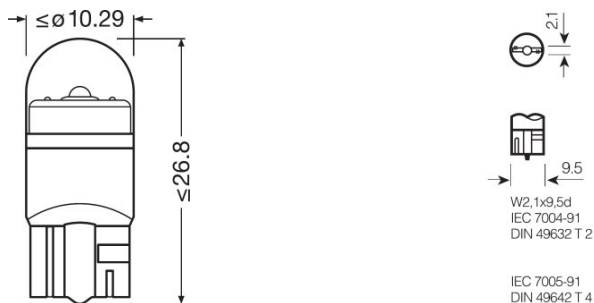

Productdatasheet

Technische data

Product information

Bestelreferentie	2850CW
Product type (off-road vs. on-road)	Off-road \triangleq W5W
Application (Category and Product specific)	Mainly used for signal/ indicator/ interior applications

Elektrotechnische gegevens

Ingaand vermogen	1 W
Nominale spanning	12,0 V
Nominale vermogen	0,80 W
Testspanning	13,5 V
Tolerantie ingaand vermogen	± 25 %

Fotometrische data

Lichtstroom	75 lm
Lichtstroomtolerantie	± 20 %
Kleurtemperatuur	6000 K
Lichtkleur LED	Cool white

Afmetingen

Diameter	10,0 mm
Product gewicht	1,90 g
Lengte	26,8 mm

Levensduur

Levensduur B3	2500 h
Levensduur Tc	5000 h
Garantie	6 years

Productdatasheet

Aanvullende product data

Lampvoet	W2.1x9.5d
----------	-----------

Land-specifieke indelingen

Bestelreferentie	2850CW
------------------	--------

Land specifieke informatie

Productcode	METEL-Code	SEG-No.	STK-nummer	UK Org
4008321657657	-	-	4730335	-

Logistieke data

Productcode	Productomschrijving	Verpakkingseenheid (stuks per verpakking)	Afmetingen (lengte x breedte x hoogte)	Volume	Gewicht
4008321657657	LEDiving PREMIUM ≙ W5W	Blister 2	135 mm x 95 mm x 13 mm	0.17 dm ³	16.22 g
4008321657664	LEDiving PREMIUM ≙ W5W	Verzenddoos 10	104 mm x 103 mm x 78 mm	0.84 dm ³	95.50 g
4008321667175	LEDiving PREMIUM ≙ W5W	Verzenddoos 420	- x - x -		