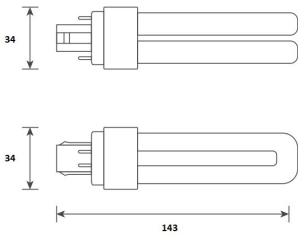

Les lampes LED PL G24q (à quatre broches) TC-DEL remplacent les lampes fluocompactes sans ballast intégré couramment utilisées. PL signifie PubLic car ces lampes sont principalement utilisées dans les espaces publics, les couloirs, les bureaux et comme éclairage d'orientation. Cette série LED PL a la même forme et les mêmes dimensions que leurs prédécesseurs. De plus, comme leurs prédécesseurs, elles sont en verre, ce qui assure la même uniformité de lumière. Elles sont une alternative éco-responsable 1-pour-1. Connecter directement à la tension du secteur (AC). Ne pas utiliser avec un ballast électronique (HF/ECG), démonter le ballast avant d'utilisation!

Attributs de classification

Socle	G24q
Flux lumineux [lm]	800 - 800
Tension nominale [V]	220 - 240
Puissance de la lampe [W]	6 - 6
Température de couleur [K]	3000 - 3000
Diamètre [mm]	34
Longueur [mm]	143
Régulable	Non
Forme de la lampe	Tubes, à socle unique
Angle de rayonnement [°]	360 - 360
Couleur	Blanc
Finition verre/couvercle	Opale
Désignation de lampe	Autre
Indice de rendu des couleurs CRI	80-89
Type de tension	CA
Lampe à filament	Non
Flux lumineux effectif selon IEC 62612 [lm]	800
Facteur de puissance cos phi	0.5
Efficacité lumineuse [lm/W]	133
Courant nominal [mA]	48 - 48
Couleur de la lumière selon EN 12464-1	Chaud <3 300 K
Couleur du boîtier	Blanc
Durée de vie nominale moyenne [h]	30000
Classe de protection (IP)	IP20
Classe d'efficacité énergétique	E
Cohérence des couleurs (McAdam-Ellipse)	SDCM5
Nombre minimal d'opérations de commutation	15000
Consommation d'énergie pondérée pour 1 000 heures [kWh]	6
Commande à distance possible	Non
Avec détecteur de mouvement	Non
Avec télécommande	Non
Sécurité photobiologique selon EN 62471	RG0
Compatible avec Apple HomeKit	Non
Compatible avec Google Assistant	Non
Compatible avec Amazon Alexa	Non
Compatible IFTTT	Non
Adapté à un ballast électronique	Non
Suitable for magnetic ballast	Non
Réglage phase descendante	Non
Réglage phase ascendante	Non
Réglage Touch and Dim	Non