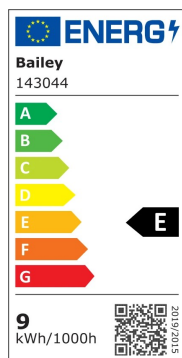

**Attributs de Classification Générale**

Groupe ETIM	Lampes
Classe ETIM	Lampe LED
Nom	LED Big Leo R180 E27 DIM 8.5W (72W) 1000lm 825 Or
Marque	Bailey
Série de produits	Big Family
Type de produit	Big Leo

## Attributs de classification

Socle	E27
Flux lumineux [lm]	1000 - 1000
Tension nominale [V]	220 - 240
Puissance de la lampe [W]	8.5 - 8.5
Température de couleur [K]	2500 - 2500
Diamètre [mm]	180
Longueur [mm]	300
Régulable	Oui
Forme de la lampe	Réflecteur
Angle de rayonnement [°]	320 - 320
Couleur	Or
Finition verre/couvercle	Clair
Désignation de lampe	Autre
Indice de rendu des couleurs CRI	80-89
Type de tension	CA
Lampe à filament	Oui
Flux lumineux effectif selon IEC 62612 [lm]	1000
Facteur de puissance cos phi	0.8
Efficacité lumineuse [lm/W]	118
Courant nominal [mA]	46 - 46
Couleur de la lumière selon EN 12464-1	Chaud <3 300 K
Couleur du boîtier	Autre
Durée de vie nominale moyenne [h]	15000
Classe de protection (IP)	IP20
Indice d'efficacité énergétique (EEI)	0.11
Classe d'efficacité énergétique	E
Cohérence des couleurs (McAdam-Ellipse)	SDCM6
Nombre minimal d'opérations de commutation	15000
Consommation d'énergie pondérée pour 1 000 heures [kWh]	9
Commande à distance possible	Non
Avec détecteur de mouvement	Non
Avec télécommande	Non
Sécurité photobiologique selon EN 62471	Autre
Compatible avec Apple HomeKit	Non
Compatible avec Google Assistant	Non
Compatible avec Amazon Alexa	Non
Compatible IFTTT	Non
Adapté à un ballast électronique	Non
Suitable for magnetic ballast	Non
Réglage phase descendante	Oui
Réglage phase ascendante	Oui